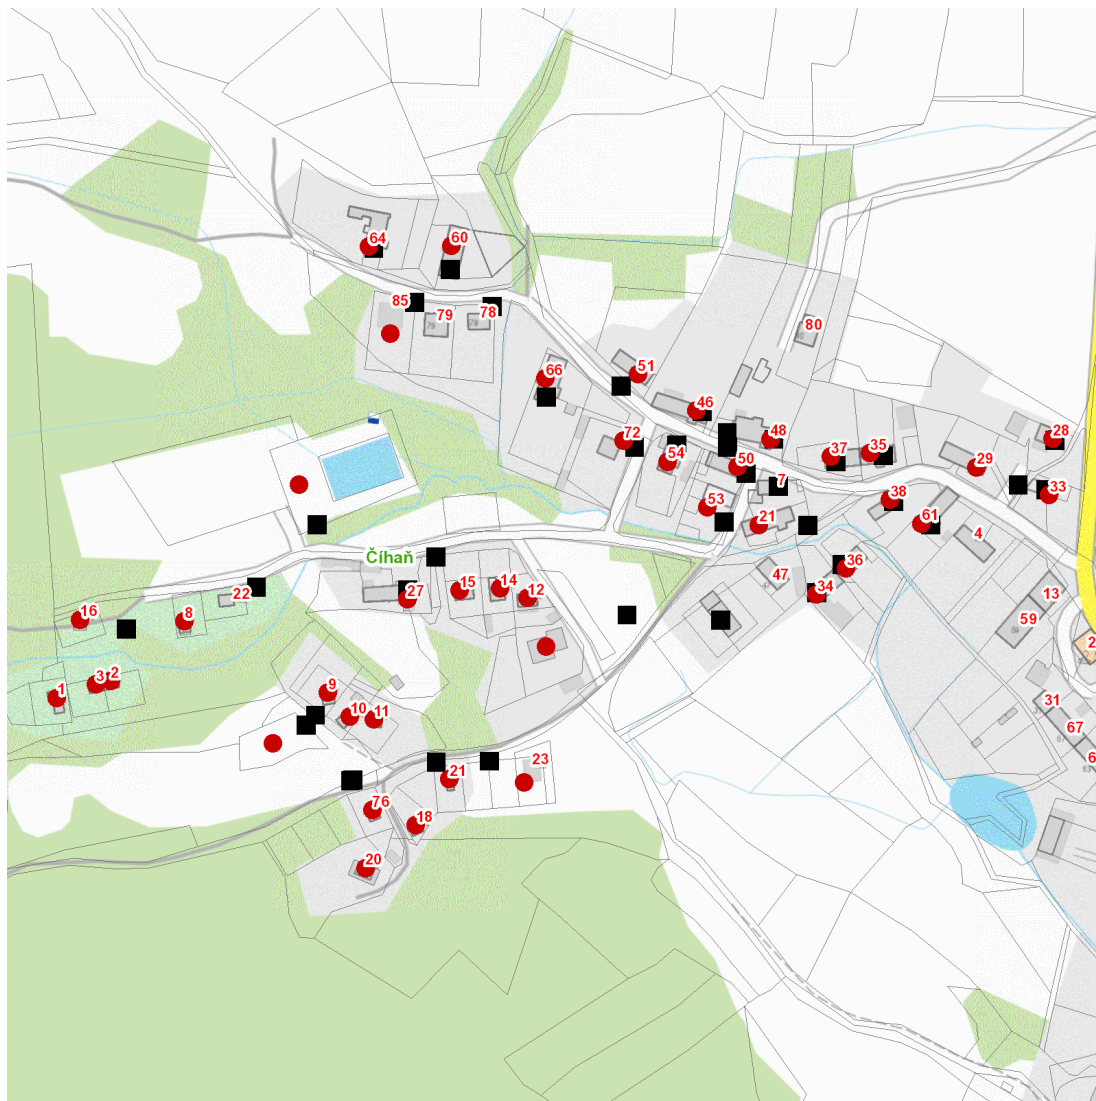

dne **27. 3. 2023** od **8:00** do **16:00** hodin

Plánovaná odstávka zahrnuje tyto lokality:**Číhaň (okres Klatovy)**

č. p. 21, 27, 28, 29, 33-38, 46, 48, 50, 51, 53, 54, 60, 61, 64, 66, 72, 76

č. ev. 1, 2, 3, 8-12, 14, 15, 16, 18, 20, 21

kat. území **Číhaň** (kód **623571**): parcelní č. 124, 203/2, 206/2, 297/11, 302/19

UPOZORNĚNÍ

Dotčené zařízení distribuční soustavy je nutné i v době odstávky považovat za zařízení pod napětím, a proto vás žádáme o dodržení všech zásad bezpečnosti a provedení opatření potřebných k zamezení případných škod na zdraví a majetku. | Provozovatelé výroben elektřiny jsou povinni zajistit přerušeni dodávky elektřiny z výroby do vypnutého úseku distribuční soustavy.

dne 27. 3. 2023 od 8:00 do 16:00 hodin**Orientační mapový podklad odstávkou dotčených lokalit****VYSVĚTLIVKY**

- – adresy dotčené odstávkou elektřiny
- – místa připojení k elektrické síti dotčená odstávkou

INFORMACE ZASLÁNA

IDDS: gtnb337 (Obec Číhaň)